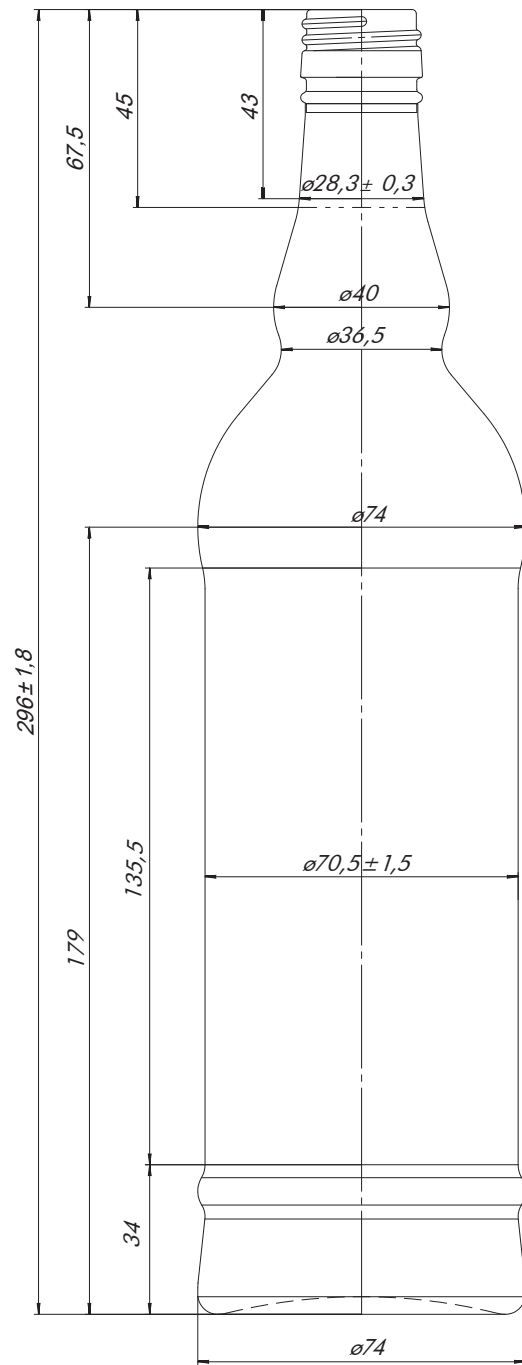

**VODKA 2**

0.700

**KMC**  
G L A S S

⌘ Vodka 2 0.700

⌘ Weight - 400 g

⌘ Filling CAP - 700 ml

⌘ Color - Flint

⌘ Diameter - 74